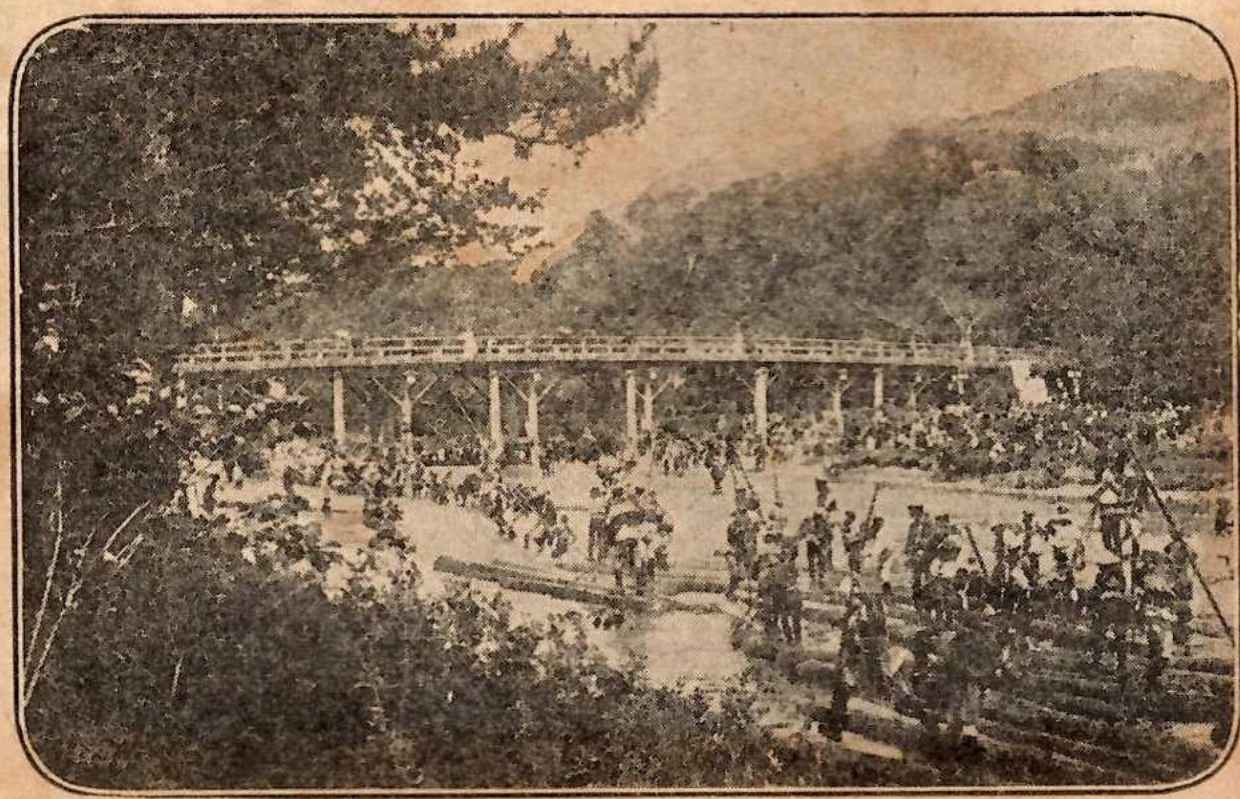

# 伊勢名勝

(省軍海) 砲念紀露日

太々神樂

神美殿

居鳥ノ一苑神宮内

廟太宮内

(二其) 曳木御營造御宮内

(一其) 曳木御營造御宮内