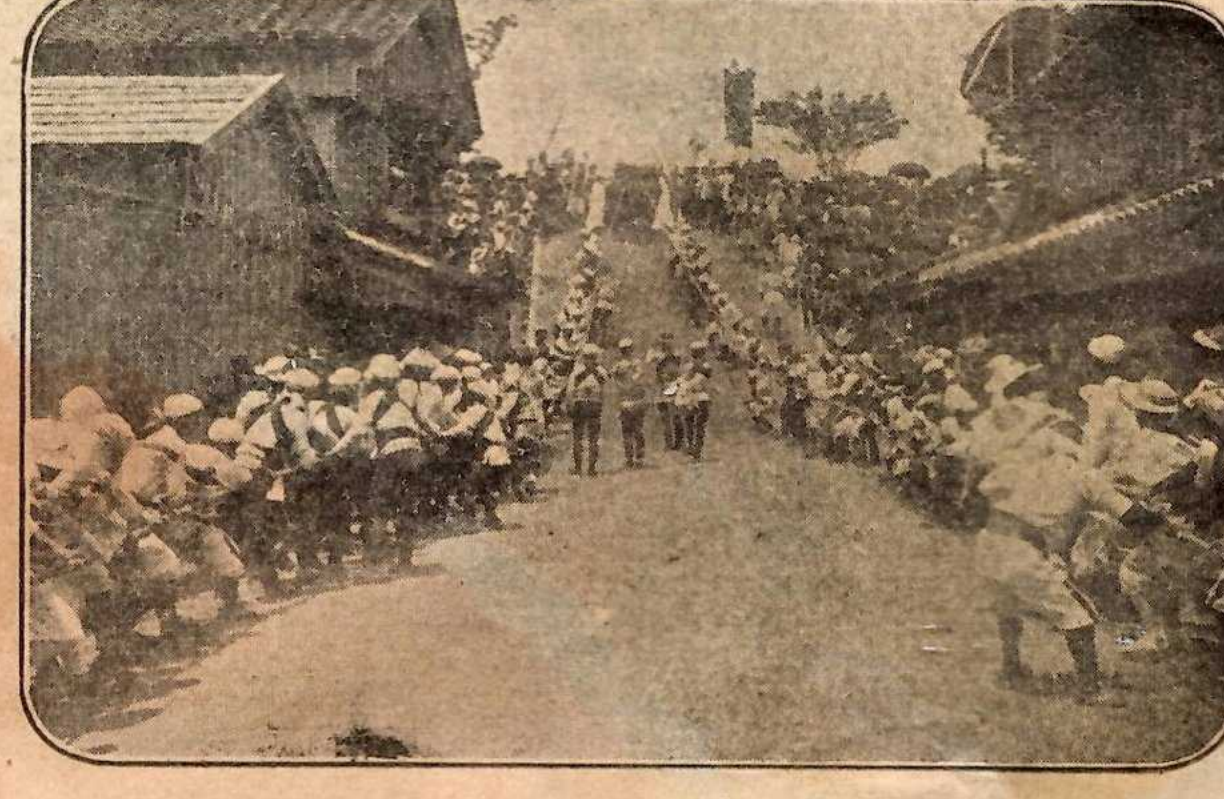

(二其) 外宮御營造曳木