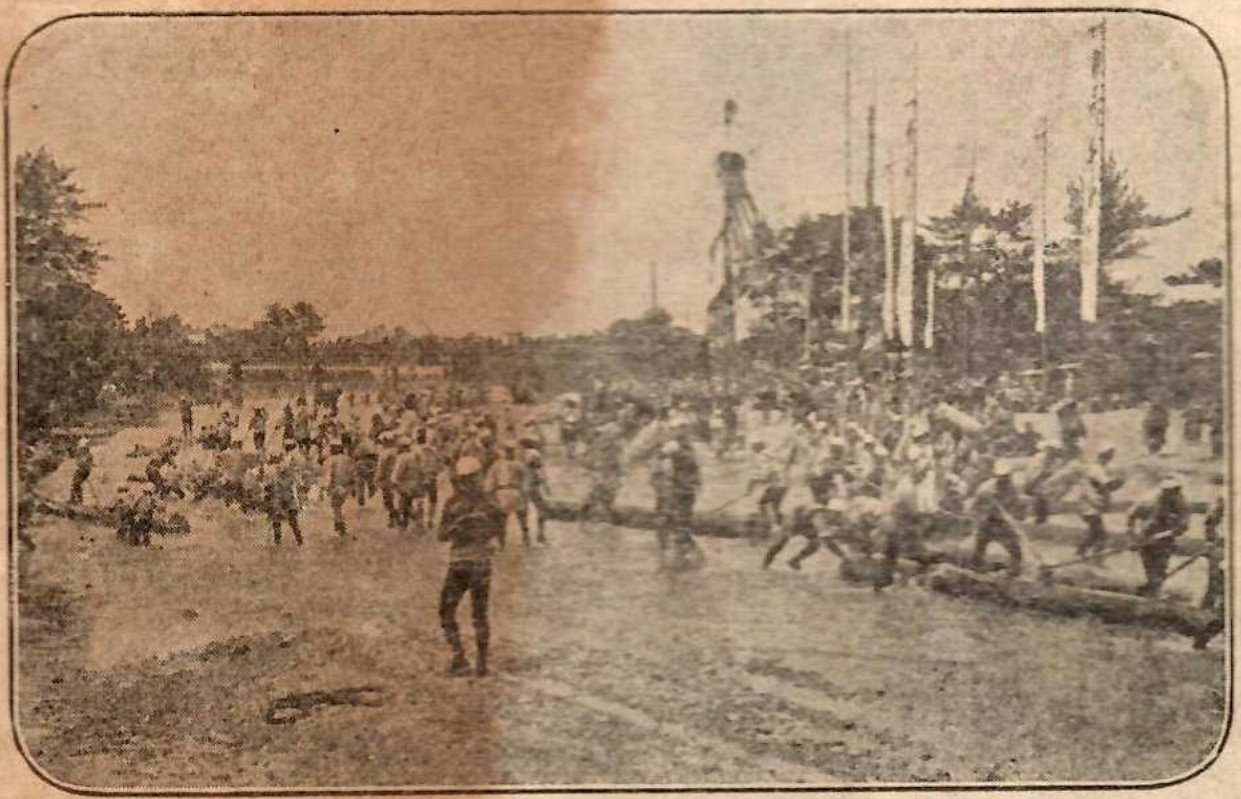

# 伊勢名勝

(省軍海) 砲念紀露日

太々神樂

神美殿

居鳥ノ一苑神宮内

廟太宮内

(二其) 曳木御營造御宮内

(一其) 曳木御營造御宮内