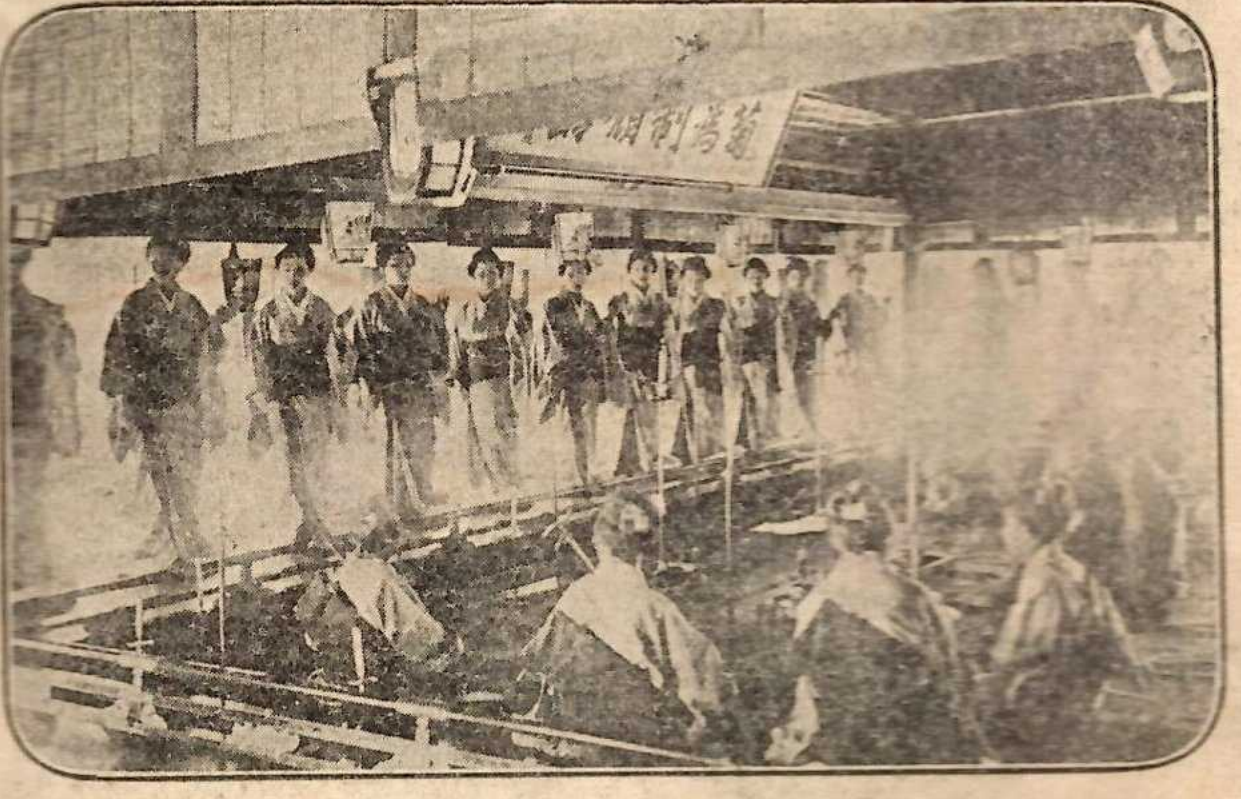

(一其) 外宮御營造曳木

(伊勢勢頭) 古市踊

山田停車場

神宮寶物陳列所

徽古館

宮川鐵橋

朝熊岳金剛證寺

二見ヶ浦ノ岩戸