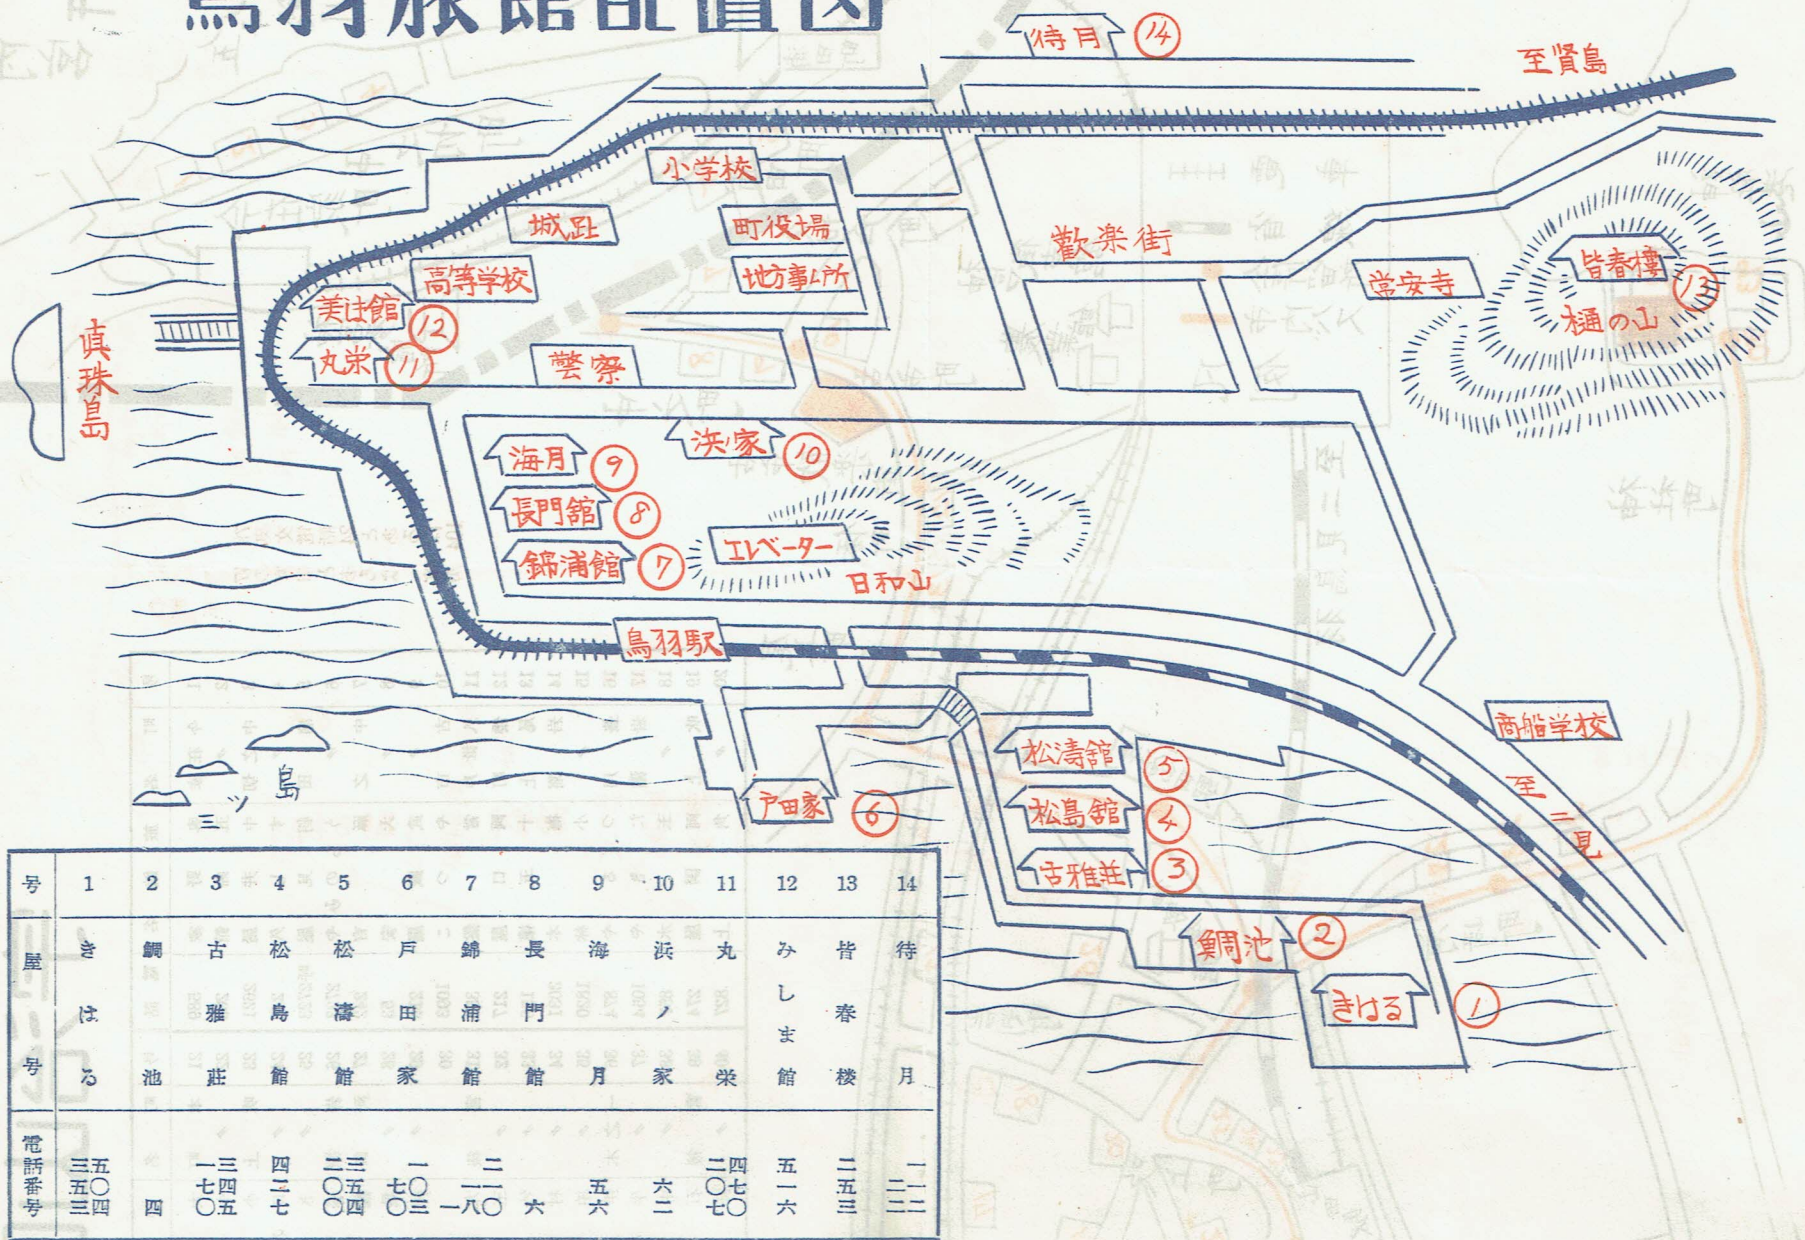

宇治山田市旅館案内図

神宮司廳
指定宿舎

号	町名	旅館名	電話	号	町名	旅館名	電話	号	町名	旅館名	電話	号	町名	旅館名	電話	号	町名	旅館名	電話
1	今在家	奥野家	589	21	本町	大黒屋	1374	41	宮後	玉水別館	1340乙	61	一之木	富士家	1104	81	會	藤村屋	497
2	中之切	五中鈴	203	22	吹上	中黒屋	呼1210	42	〃	清月屋	399	62	〃	白塚屋	969	82	〃	宮崎館	651
3	浦田	中之切	2621	23	〃	小川	347	43	〃	浜屋	1489	63	〃	水光月	511	83	〃	紅輝莊	1847
4	〃	〃	246	24	〃	日出	954	44	〃	角屋	1809	64	〃	光とく	1777	84	〃	たねね	1918乙
5	〃	〃	2723	25	〃	の帆	899	45	〃	辻本龍	1275	65	〃	福ま	18	85	〃	紅葉	595
6	〃	〃	242	26	〃	春龍	1308	46	〃	金宮	538	66	〃	若る	488	86	〃	正軒	456
7	〃	〃	53	27	〃	尾出	648	47	〃	いるは	265	67	〃	若柳	781	87	〃	魚田	1390
8	〃	〃	216	28	〃	尾出	377	48	〃	宇仁	1297	68	〃	若井	745	88	〃	中屋	778
9	〃	〃	1093	29	〃	尾出	840	49	〃	翠紅	12	69	〃	若田	890	89	〃	田中	778
10	〃	〃	353	30	〃	尾出	1385	50	〃	佐伯	400	70	〃	若松	155	90	〃	柏屋	神社17
11	〃	〃	217	31	〃	尾出	443	51	〃	山朝	17	71	〃	若松	1238	91	〃	内河	15
12	〃	〃	156	32	〃	尾出	1310	52	〃	朝大	532	72	〃	若松	262	92	〃	内河	10
13	〃	〃	2031	33	〃	尾出	1824	53	〃	大珠	350	73	〃	若松	呼1945	93	〃	内河	14
14	〃	〃	1820	34	〃	尾出	992	54	〃	西宮	460	74	〃	若松	1508	94	〃	内河	14
15	〃	〃	874	35	〃	尾出	1329	55	〃	宮常	627	75	〃	若松	360	95	〃	内河	14
16	〃	〃	1054	36	〃	尾出	261	56	〃	宮常	771	76	〃	若松	1724	96	〃	内河	14
17	〃	〃	857	37	〃	尾出	308	57	〃	宮常	1617甲	77	〃	若松	1174	97	〃	内河	14
18	〃	〃	274	38	〃	尾出	55	58	〃	宮常	284	78	〃	若松	718	98	〃	内河	14
19	〃	〃	827	39	〃	尾出	1741	59	〃	宮常	1276	79	〃	若松	24	99	〃	内河	14
20	〃	〃		40	〃	尾出		60	〃	宮常	24	80	〃	若松	779乙	100	〃	内河	14

○訂正
47の宮田とあるは 富田
79奥文電話24とあるは 104

鳥羽旅館配置図

二見町旅館案内図