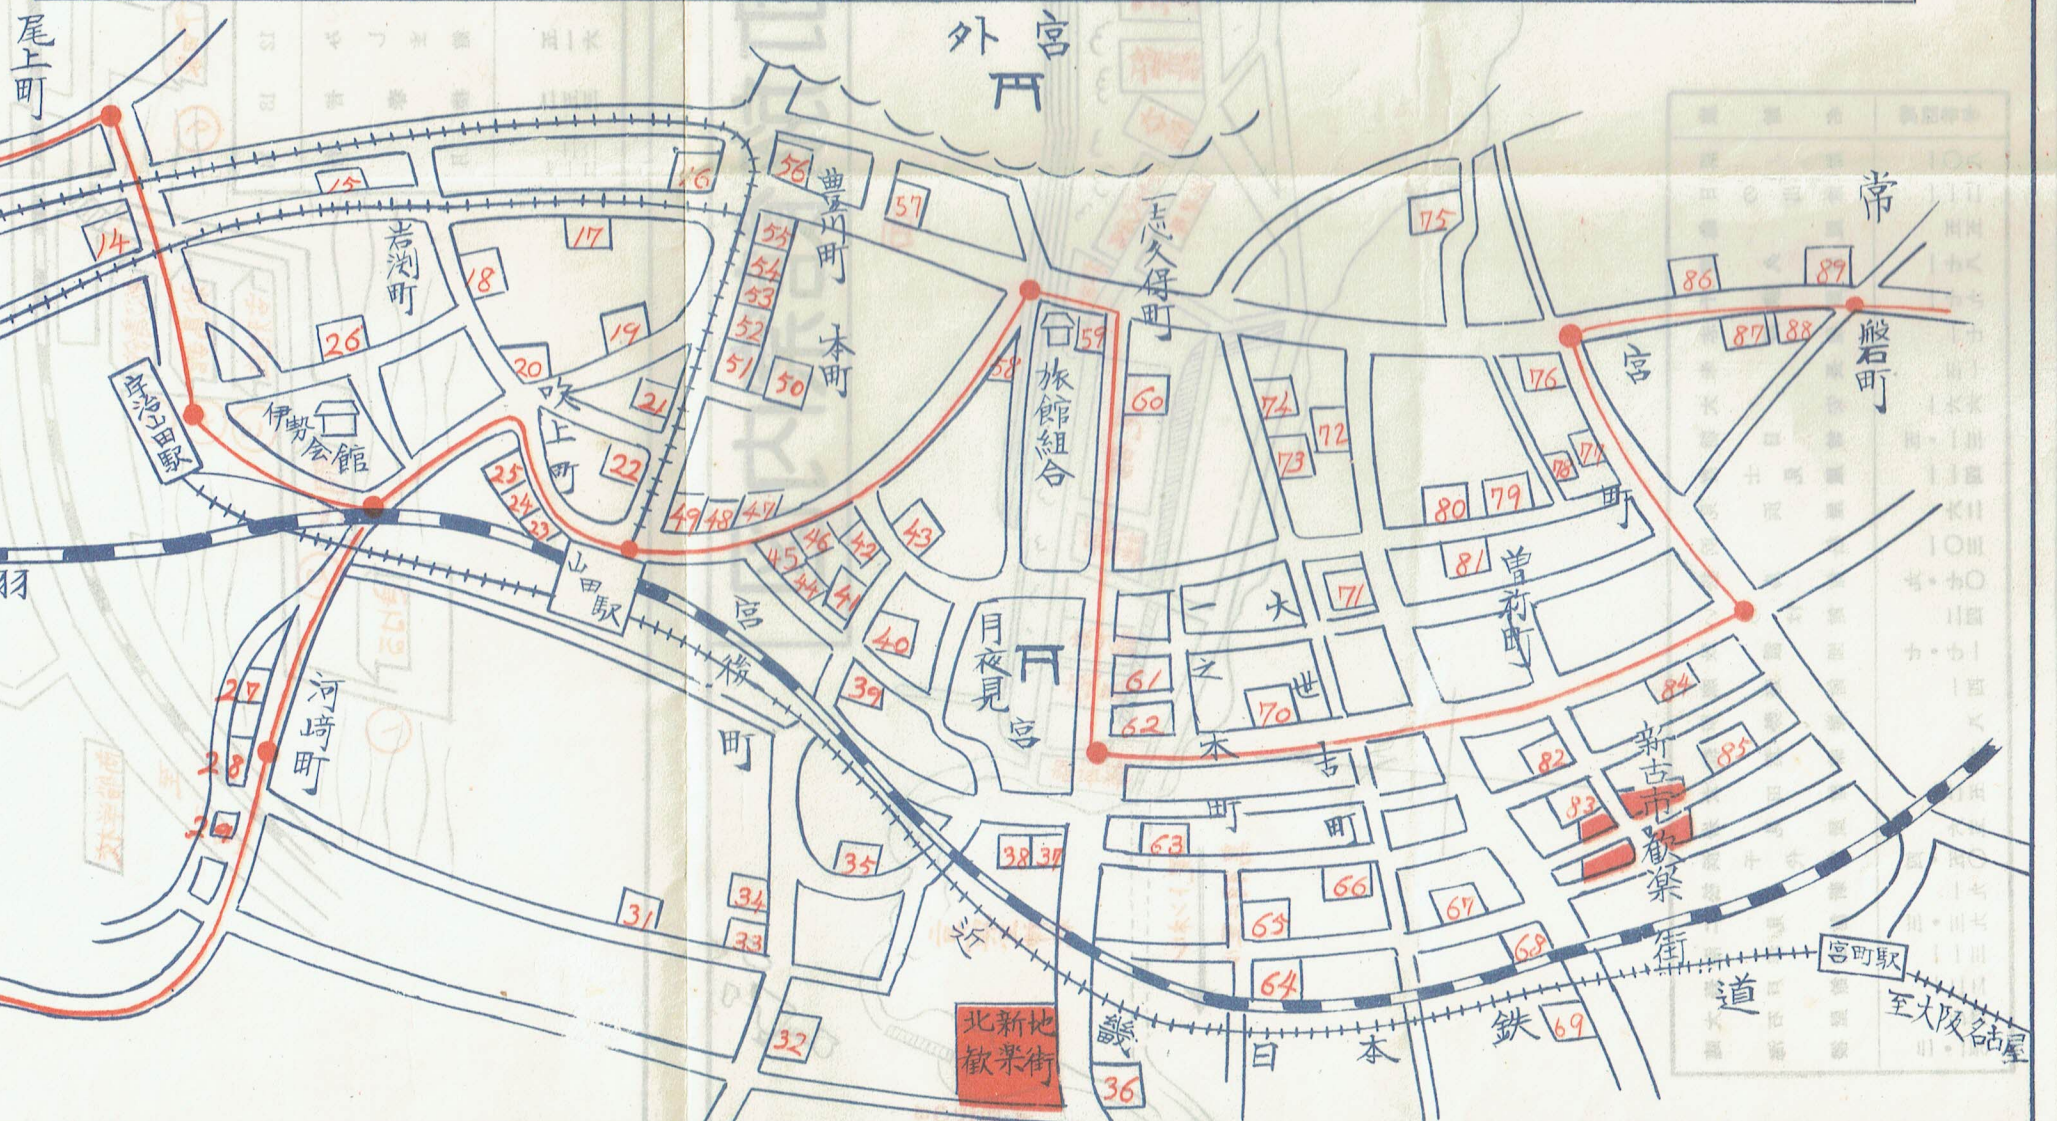

宇治山田市旅館案内図

神宮司廳
指定宿舎

号	町名	旅館名	電話	号	町名	旅館名	電話	号	町名	旅館名	電話	号	町名	旅館名	電話	号	町名	旅館名	電話
1	今在家	奥野家	589	21	本町	大黒屋	1374	41	宮後	玉水別館	1340乙	61	一之木	富士家	1104	81	會	藤村屋	497
2	中之切	五中鈴	203	22	吹上	中黒屋	呼1210	42	〃	清月屋	399	62	〃	白塚屋	969	82	〃	宮崎館	651
3	浦田	中之切	2621	23	〃	小川	347	43	〃	浜屋	1489	63	〃	水光月	511	83	〃	紅輝莊	1847
4	〃	〃	246	24	〃	日出	954	44	〃	角屋	1809	64	〃	光とく	1777	84	〃	たねね	1918乙
5	〃	〃	2723	25	〃	の帆	899	45	〃	辻本龍	1275	65	〃	福ま	18	85	〃	紅葉	595
6	〃	〃	242	26	〃	春龍	1308	46	〃	金宮	538	66	〃	若る	488	86	〃	正軒	456
7	〃	〃	53	27	〃	尾出	648	47	〃	いるは	265	67	〃	若柳	781	87	〃	魚田	1390
8	〃	〃	216	28	〃	尾出	377	48	〃	宇仁	1297	68	〃	若井	745	88	〃	中屋	778
9	〃	〃	1093	29	〃	尾出	840	49	〃	翠紅	12	69	〃	若田	890	89	〃	田中	778
10	〃	〃	353	30	〃	尾出	1385	50	〃	佐伯	400	70	〃	若松	155	90	〃	柏屋	神社17
11	〃	〃	217	31	〃	尾出	443	51	〃	山朝	17	71	〃	若松	1238	91	〃	内河	15
12	〃	〃	156	32	〃	尾出	1310	52	〃	朝大	532	72	〃	若松	262	92	〃	内河	10
13	〃	〃	2031	33	〃	尾出	1824	53	〃	大珠	350	73	〃	若松	呼1945	93	〃	内河	14
14	〃	〃	1820	34	〃	尾出	992	54	〃	西宮	460	74	〃	若松	1508	94	〃	内河	14
15	〃	〃	874	35	〃	尾出	1329	55	〃	宮常	627	75	〃	若松	360	95	〃	内河	14
16	〃	〃	1054	36	〃	尾出	261	56	〃	宮常	771	76	〃	若松	1724	96	〃	内河	14
17	〃	〃	857	37	〃	尾出	308	57	〃	宮常	1617甲	77	〃	若松	1174	97	〃	内河	14
18	〃	〃	274	38	〃	尾出	55	58	〃	宮常	284	78	〃	若松	718	98	〃	内河	14
19	〃	〃	827	39	〃	尾出	1741	59	〃	宮常	1276	79	〃	若松	24	99	〃	内河	14
20	〃	〃		40	〃	尾出		60	〃	宮常	24	80	〃	若松	779乙	100	〃	内河	14

○訂正
47の宮田とあるは 富田
79奥文電話24とあるは 104

鳥羽旅館配置図

二見町旅館案内図